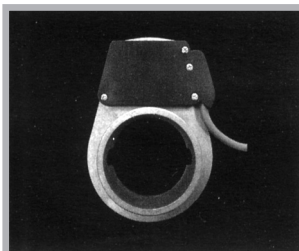

**Nicola Corsaro**  
Chiusure Metalliche

Scheda Prodotto

**Sistema a Molle Elicoidali per Serrande**

## Sistema a Molle Elicoidali per Serrande

Asse di avvolgimento

Molla

Microinterruttore per arresto motore

Paracadute

### Aspetti tecnico funzionali

1. Semplice installazione
2. Soddisfa la richiesta di serrande a tutta luce senza ingombri laterali
3. Il sistema, nella sua globalità, è affidabile e di lunga durata
4. La manovra manuale è agevole e adeguata ai criteri richiesti dalla norma
5. Le pulegge sono rivestite, lungo la circonferenza, da tasselli in nylon a protezione della serranda
6. Le pulegge ruotano sui cuscinetti a rullini per la massima scorrevolezza e silenziosità