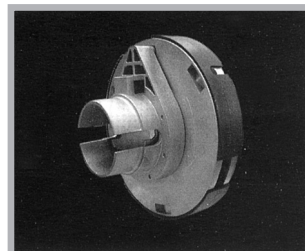

## Sistema a Molle Elicoidali per Serrande

Asse di avvolgimento

Molla

Microinterruttore per arresto motore

Paracadute

### Descrizione

Il nuovo e rivoluzionario sistema di serrande da garage e commerciali, in piena conformità con la norma EN-13241-1.

la combinazione di molle ad elica cilindrica, puleggia con paracadute integrato, microinterruttore di sicurezza e motoriduttore, garantiscono affidabilità, durata e ridotta manutenzione.