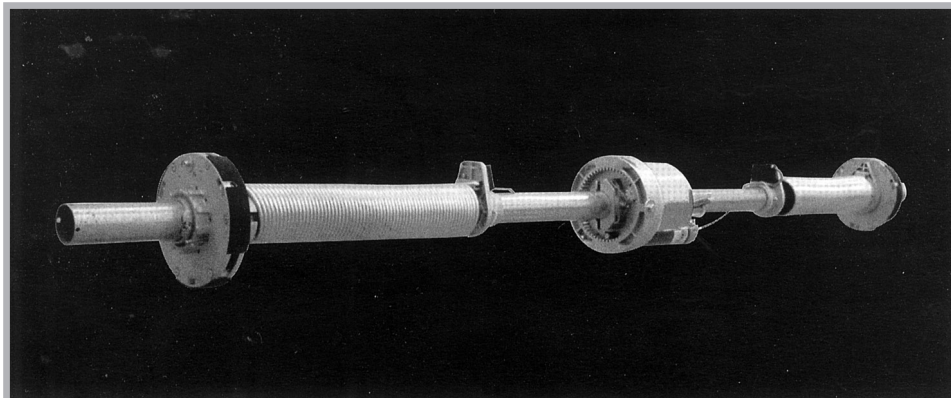

**Nicola Corsaro**  
Chiusure Metalliche

Scheda Prodotto

**Sistema a Molle Elicoidali per Serrande**

## Sistema a Molle Elicoidali per Serrande

Asse di avvolgimento

Molla

Microinterruttore per arresto motore

Paracadute

### Descrizione

Il nuovo e rivoluzionario sistema di serrande da garage e commerciali, in piena conformità con la norma EN-13241-1.

la combinazione di molle ad elica cilindrica, puleggia con paracadute integrato, microinterruttore di sicurezza e motoriduttore, garantiscono affidabilità, durata e ridotta manutenzione.

### Aspetti tecnico funzionali

1. Semplice installazione
2. Soddisfa la richiesta di serrande a tutta luce senza ingombri laterali
3. Il sistema, nella sua globalità, è affidabile e di lunga durata
4. La manovra manuale è agevole e adeguata ai criteri richiesti dalla norma
5. Le pulegge sono rivestite, lungo la circonferenza, da tasselli in nylon a protezione della serranda
6. Le pulegge ruotano sui cuscinetti a rullini per la massima scorrevolezza e silenziosità